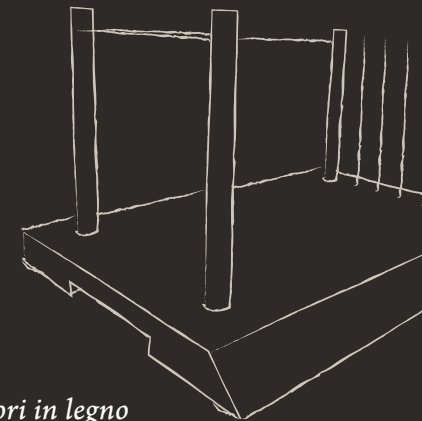

SWOOD

VERONA

ARTIGIANATO E COMPAGNIA

*Swood Verona è la linea di accessori in legno
che dona calore e naturalezza ai momenti conviviali
e valorizza l'artigianato italiano.*

*Oggetti esclusivi e originali per portare in tavola
cibo e allegria: taglieri, portabicchieri da bottiglia,
appoggia smartphone e altro.*

TAGLIERI DA TAVOLA

Da portata o individuali, i taglieri Swood Verona sono realizzati in legni pregiati come ciliegio, acero, padouk, doussié, olivo e altri e fniti ad olio compatibile con l'utilizzo alimentare.

SWOOD
VERONA

TAGLIERE DA PORTATA

*Per aperitivi o cene informali.
Sagomato con incavi per una
salda presa, dotato di piedini
per l'appoggio, viene fornito
con paletti, cordino e bastoncini.
È realizzabile in misure diverse
e personalizzabile con loghi
o dediche a intarsio.*

misure: cm 52x34x4

TAGLIERI INDIVIDUALI

*A sinistra il tagliere per cene informali,
con incavi per una salda presa e piedini;
sotto: il minitagliere per aperitivi,
con sede sicura per bicchieri a calice.
Personalizzabili con loghi o dediche.*